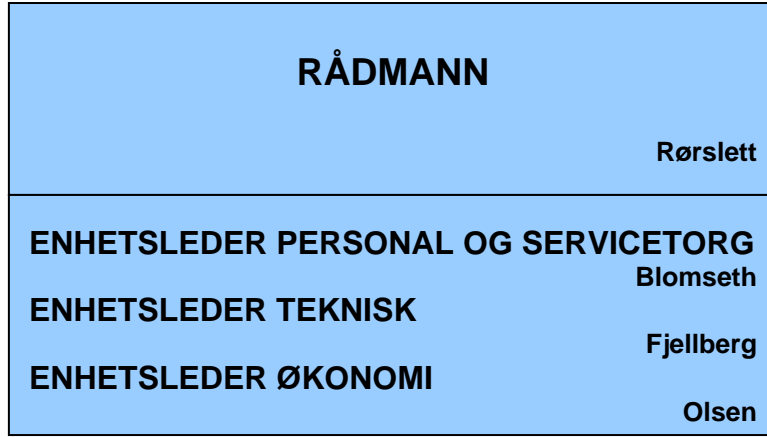

Dyrøy kommune

Den lærende kommune

Administrativt organisasjonskart

RÅDMANNENS LEDERGRUPPE

STØTTEENHETER

DRIFTSENHETER